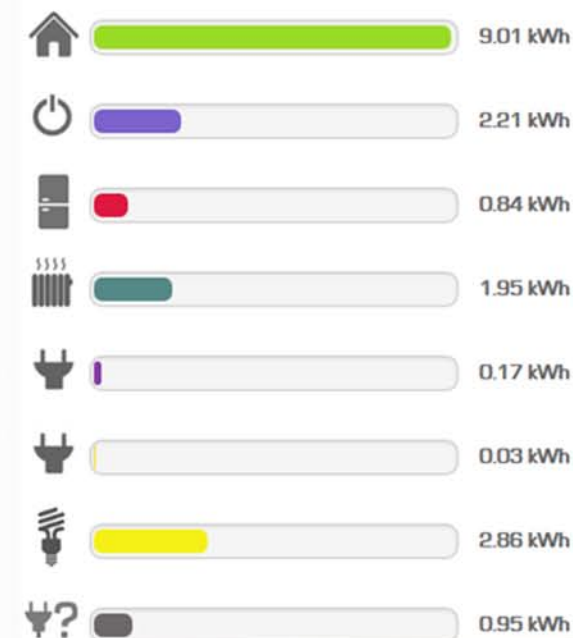

## Operadoras telefónicas

Sistema para que todos sus clientes tengan acceso a los consumos eléctricos de su hogar. El control y la gestión de los dispositivos quedarían a su cargo con la correspondiente valiosa información obtenida por los dispositivos de todos sus clientes.

- Obtenga todos los parámetros eléctricos de cada una de las casas, oficinas, comercios e industrias de forma instantánea e inalámbrica a través de la tecnología Wifi o NBloT (Tensiones, Intensidades, Potencias, Energía, Frecuencias, Factor de potencia, etc.)
- Cada dispositivo se comunicará mediante tarjeta SIM a nuestra plataforma o a la suya mediante nuestras APIs de integración.
- Cree perfiles de usuarios con diferentes niveles de acceso (administradores, clientes, etc.)
- Sus clientes podrán recibir alarmas y detectar consumos anormales tomando medidas para controlar y reducir su consumo eléctrico.
- Sepa la cantidad y tipo de electrodomésticos que tienen sus clientes y sus consumos para incorporar y enfocar promociones y campañas de marketing.