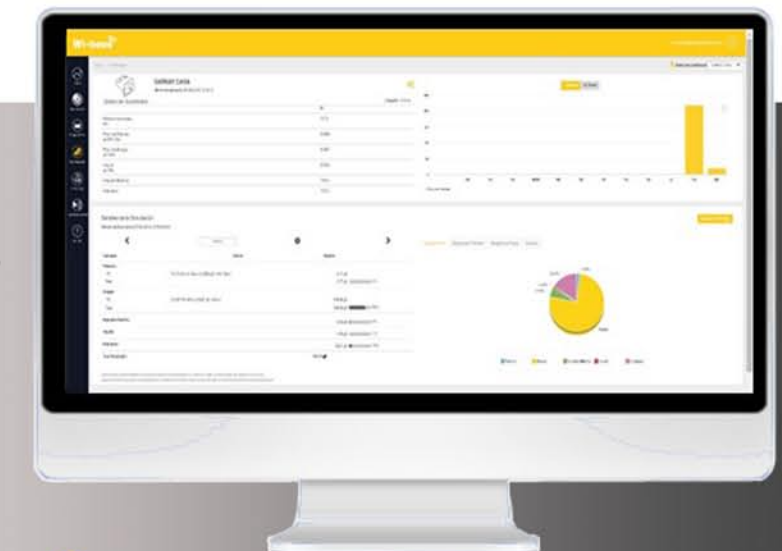

Smart and remotely metering devices

## Operadoras telefónicas

Sistema para que todos sus clientes tengan acceso a los consumos eléctricos de su hogar. El control y la gestión de los dispositivos quedarían a su cargo con la correspondiente valiosa información obtenida por los dispositivos de todos sus clientes.

- Obtenga todos los parámetros eléctricos de cada una de las casas, oficinas, comercios e industrias de forma instantánea e inalámbrica a través de la tecnología Wifi o NBloT (Tensiones, Intensidades, Potencias, Energía, Frecuencias, Factor de potencia, etc.)
- Cada dispositivo se comunicará mediante tarjeta SIM a nuestra plataforma o a la suya mediante nuestras APIs de integración.
- Cree perfiles de usuarios con diferentes niveles de acceso (administradores, clientes, etc.)
- Sus clientes podrán recibir alarmas y detectar consumos anormales tomando medidas para controlar y reducir su consumo eléctrico.
- Sepa la cantidad y tipo de electrodomésticos que tienen sus clientes y sus consumos para incorporar y enfocar promociones y campañas de marketing.